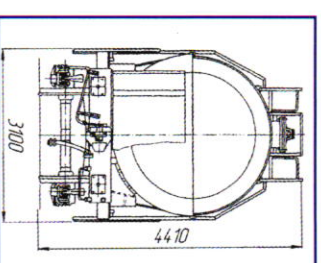

ПРОВОДА КОНТАКТНОЙ СЕТИ РАСПОЛОЖЕНЫ НА ВЫСОТЕ 5 МЕТРОВ 75 САНТИМЕТРОВ ОТ ГОЛОВКИ РЕЛЬСА.

ГРУЗОВОЙ ПОЛУВАГОН

ГРУЗОВОЙ ВАГОН

ЦИСТЕРНА

ЦИСТЕРНА

ПАССАЖИРСКИЙ ВАГОН

ЭЛЕКТРИЧКА

- Высота **грузового полувагона** — 3 метра 49 сантиметров, т.е. вагон отбывает от провода 2 метра 26 сантиметров.
- Высота **грузового вагона** — 4 метра 69 сантиметров, до провода 1 метр 6 сантиметров.
- Высота **вагонов-цистern** от 4 метров 16 сантиметров до 4 метров 64 сантиметров, до электропровода остается от 1 метра 59 сантиметров до 1 метра 11 сантиметров.
- Высота **пассажирского вагона** — 4 метра 38 сантиметров, до провода 1 метр 37 сантиметров.
- Высота **электрички** — 5 метров 24 сантиметра, от ее крыши до контактной сети всего 51 сантиметр.