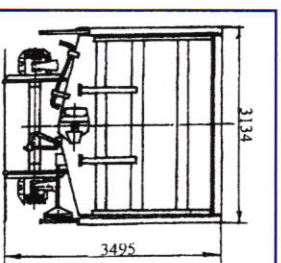

ПРОВОДА КОНТАКТНОЙ СЕТИ РАСПОЛОЖЕНЫ НА ВЫСОТЕ 5 МЕТРОВ 75 САНТИМЕТРОВ ОТ ГОЛОВКИ РЕЛЬСА.

ГРУЗОВОЙ ПОЛУВАГОН

ГРУЗОВОЙ ВАГОН

ЦИСТЕРНА

ЦИСТЕРНА

ПАССАЖИРСКИЙ ВАГОН

ЭЛЕКТРИЧКА

- Высота **грузового полувагона** — 3 метра 49 сантиметров, т.е. вагон отбывает от провода 2 метра 26 сантиметров.
- Высота **грузового вагона** — 4 метра 69 сантиметров, до провода 1 метр 6 сантиметров.
- Высота **вагонов-цистern** от 4 метров 16 сантиметров до 4 метров 64 сантиметров, до электропровода остается от 1 метра 59 сантиметров до 1 метра 11 сантиметров.
- Высота **пассажирского вагона** — 4 метра 38 сантиметров, до провода 1 метр 37 сантиметров.
- Высота **электрички** — 5 метров 24 сантиметра, от ее крыши до контактной сети всего 51 сантиметр.