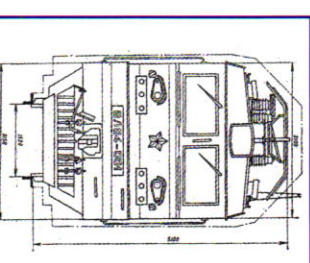

ПРОВОДА КОНТАКТНОЙ СЕТИ РАСПОЛОЖЕНЫ НА ВЫСОТЕ 5 МЕТРОВ 75 САНТИМЕТРОВ ОТ ГОЛОВКИ РЕЛЬСА.

ГРУЗОВОЙ ПОЛУВАГОН

ГРУЗОВОЙ ВАГОН

ЦИСТЕРНА

ЦИСТЕРНА

ПАССАЖИРСКИЙ ВАГОН

ЭЛЕКТРИЧКА

- Высота **грузового полувагона** — 3 метра 49 сантиметров, т.е. вагон отбывает от провода 2 метра 26 сантиметров.
- Высота **грузового вагона** — 4 метра 69 сантиметров, до провода 1 метр 6 сантиметров.
- Высота **вагонов-цистern** от 4 метров 16 сантиметров до 4 метров 64 сантиметров, до электропровода остается от 1 метра 59 сантиметров до 1 метра 11 сантиметров.
- Высота **пассажирского вагона** — 4 метра 38 сантиметров, до провода 1 метр 37 сантиметров.
- Высота **электрички** — 5 метров 24 сантиметра, от ее крыши до контактной сети всего 51 сантиметр.