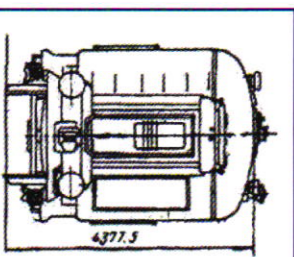

ПРОВОДА КОНТАКТНОЙ СЕТИ РАСПОЛОЖЕНЫ НА ВЫСОТЕ 5 МЕТРОВ 75 САНТИМЕТРОВ ОТ ГОЛОВКИ РЕЛЬСА.

ГРУЗОВОЙ ПОЛУВАГОН

ГРУЗОВОЙ ВАГОН

ЦИСТЕРНА

ЦИСТЕРНА

ПАССАЖИРСКИЙ ВАГОН

ЭЛЕКТРИЧКА

- Высота **грузового полувагона** — 3 метра 49 сантиметров, т.е. вагон отбывает от провода 2 метра 26 сантиметров.
- Высота **грузового вагона** — 4 метра 69 сантиметров, до провода 1 метр 6 сантиметров.
- Высота **вагонов-цистern** от 4 метров 16 сантиметров до 4 метров 64 сантиметров, до электропровода остается от 1 метра 59 сантиметров до 1 метра 11 сантиметров.
- Высота **пассажирского вагона** — 4 метра 38 сантиметров, до провода 1 метр 37 сантиметров.
- Высота **электрички** — 5 метров 24 сантиметра, от ее крыши до контактной сети всего 51 сантиметр.