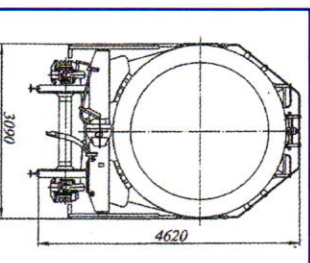

ПРОВОДА КОНТАКТНОЙ СЕТИ РАСПОЛОЖЕНЫ НА ВЫСОТЕ 5 МЕТРОВ 75 САНТИМЕТРОВ ОТ ГОЛОВКИ РЕЛЬСА.

ГРУЗОВОЙ ПОЛУВАГОН

ГРУЗОВОЙ ВАГОН

ЦИСТЕРНА

ЦИСТЕРНА

ПАССАЖИРСКИЙ ВАГОН

ЭЛЕКТРИЧКА

- Высота **грузового полувагона** — 3 метра 49 сантиметров, т.е. вагон отбывает от провода 2 метра 26 сантиметров.
- Высота **грузового вагона** — 4 метра 69 сантиметров, до провода 1 метр 6 сантиметров.
- Высота **вагонов-цистern** от 4 метров 16 сантиметров до 4 метров 64 сантиметров, до электропровода остается от 1 метра 59 сантиметров до 1 метра 11 сантиметров.
- Высота **пассажирского вагона** — 4 метра 38 сантиметров, до провода 1 метр 37 сантиметров.
- Высота **электрички** — 5 метров 24 сантиметра, от ее крыши до контактной сети всего 51 сантиметр.